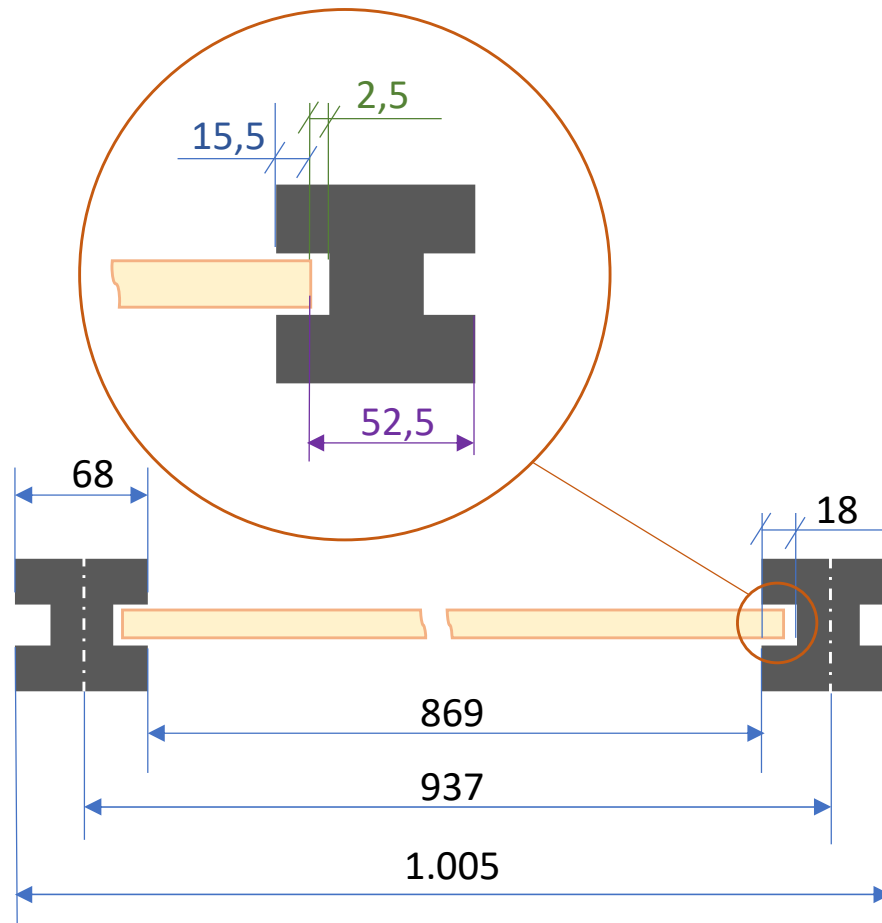

Einbaumaße Sichtschutz „Elegante“ Breite 180cm

Einbaumaße Sichtschutz „Elegante“ Breite 90cm

Einbaumaße Tor „Elegante“ Breite 100cm