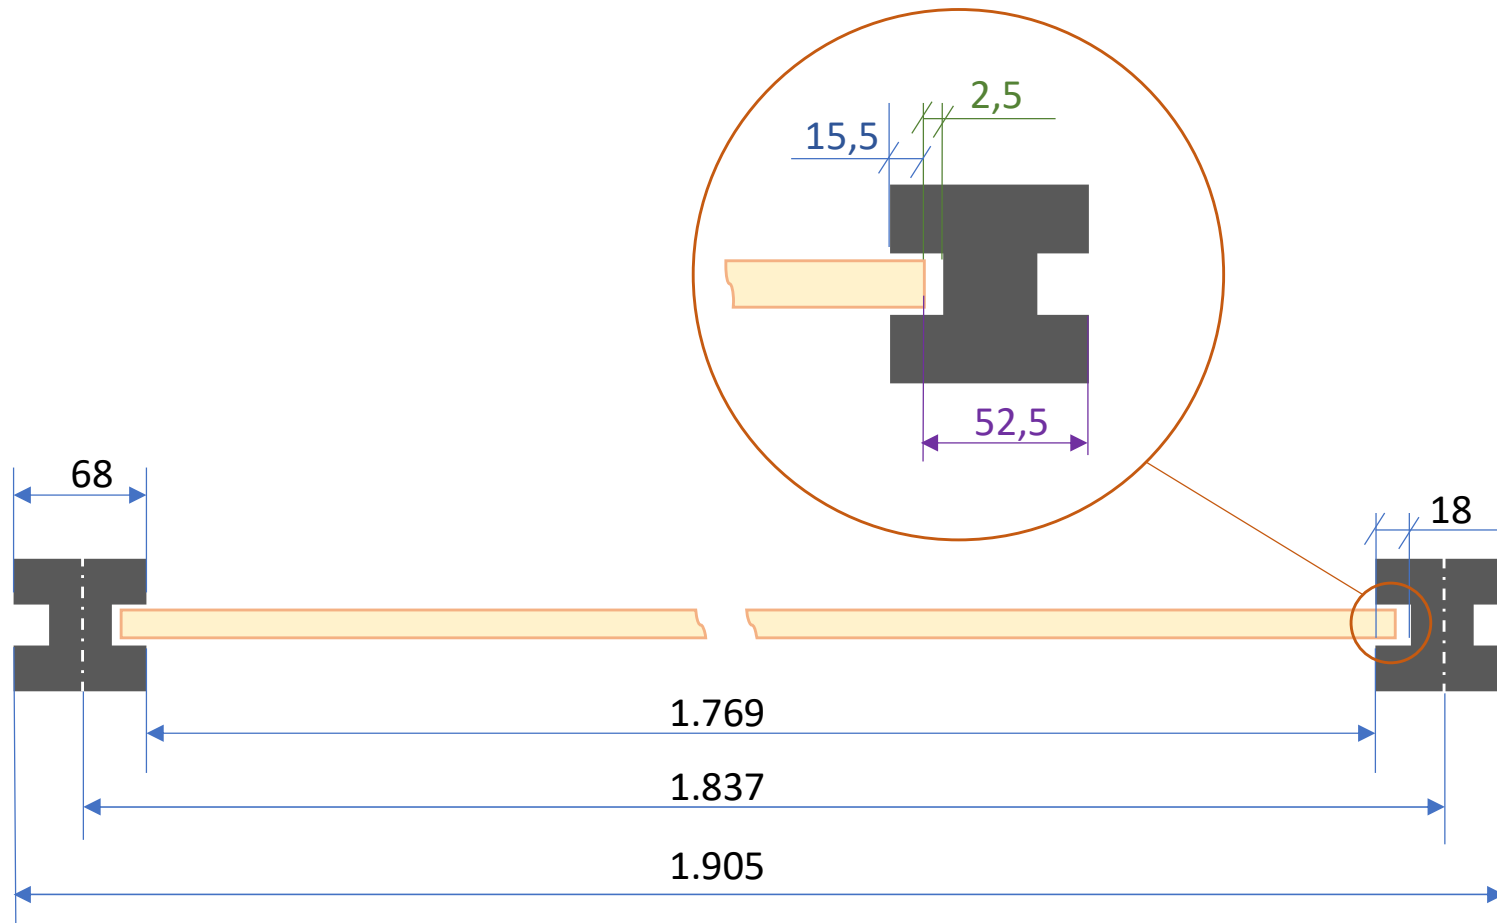

Einbaumaße Sichtschutz „Elegante“ Breite 180cm

Einbaumaße Sichtschutz „Elegante“ Breite 90cm

Einbaumaße Tor „Elegante“ Breite 100cm