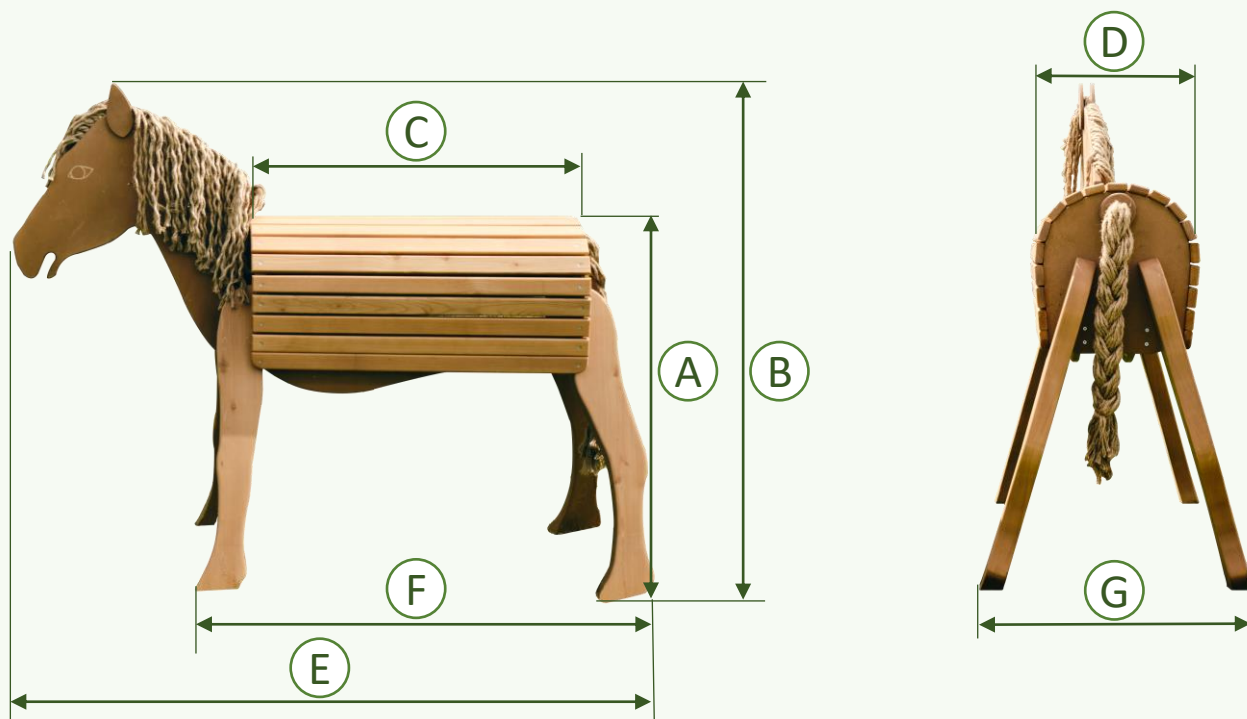

## Technische Daten

	Maß	Mini-Shetty „Luna“	Shetty „Jumper“	Pony „Amigo“
<b>Sitz-Höhe</b>	<b>A</b>	59 cm	89 cm	109 cm
<b>Gesamthöhe</b>	<b>B</b>	86 cm	125 cm	144cm
<b>Sitz-Länge</b>	<b>C</b>	50 cm	80 cm	90 cm
<b>Sitz-Breite</b>	<b>D</b>	32 cm	36 cm	41 cm
<b>Gesamtlänge</b>	<b>E</b>	98 cm	145 cm	160 cm
<b>Standfläche Länge</b>	<b>F</b>	67 cm	105 cm	118 cm
<b>Standfläche Breite</b>	<b>G</b>	43 cm	59 cm	78 cm
<b>Gewicht</b>		13 kg	26,5 kg	28,5 kg